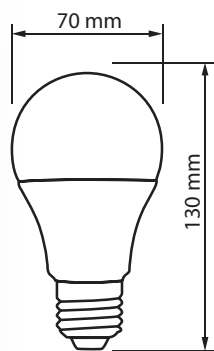

Zdroje E27

LED

BG 15NW

TECHNICKÉ PARAMETRY

MODEL	BG 15NW
Zdroj světla	IC driver, SAMSUNG LED
Příkon	15 W
Světelný tok	1 300 lm
Světelná účinnost	87 lm/W
Náhrada	88 W
Úspora	83 %
Barva světla	NW
Index podání barev	≥ 80 Ra
Vyzařovací úhel	220°
Životnost	> 25 000 h
Vstupní napětí	220 - 240 V
Certifikace	CE, RoHS
Stmívatelnost	ne
Závit	E27